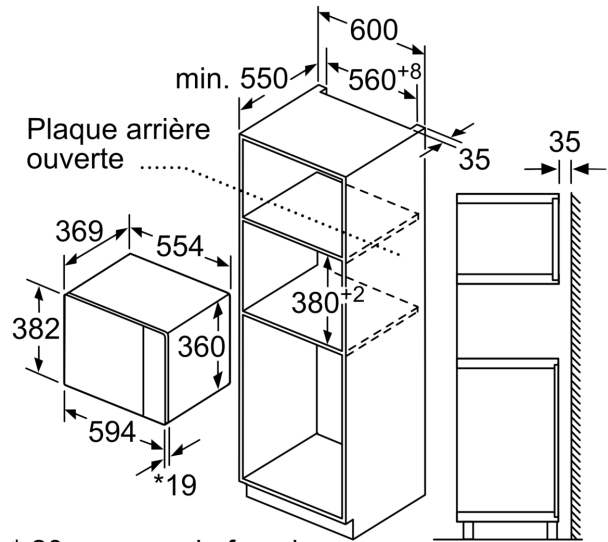

Fonction additionnelle: Micro-onde
 Type de commandes: Electronique
 Dimensions appareil H x L x P: 382x594x388 mm
 Dimensions de la cavité: 208 x 328 x 369 mm
 Longueur du cordon électrique: 130.0 cm
 Poids net: 17.8 kg
 Poids brut: 23.2 kg
 Code EAN: 4242005476480
 Puissance maximum du micro-ondes: 900 W
 Puissance de raccordement: 1450 W
 Intensité: 10 A
 Tension: 220-230 V
 Fréquence: 50 Hz
 Type de prise: Fiche cont.terre/Gard.fil ter.
 Accessoires inclus: 1 x Plateau tournant

Dimensions:

- Dimensions appareil (HxLxP): 382 x 594 x 388 mm
- Dimensions d'encastrement (HxLxP): 560 mm - 568 mm x 380 mm - 382 mm x 550 mm
- Veuillez vous référer aux dimensions d'encastrement indiquées dans le plan d'installation.

Série 6, Micro-ondes intégrable, 59 x 38 cm, Inox
BFL554MS1F

Montage en angle
micro-ondes

Mesures en mm

* 20 mm pour la façade
métallique

Mesures en mm

* 20 mm pour la façade
métallique

Mesures en mm

Mesures en mm