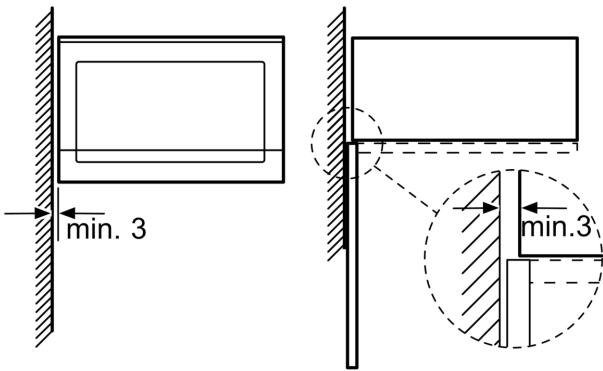

Fonction additionnelle: Micro-onde
 Type de commandes: Electronique
 Dimensions appareil H x L x P: 382x594x388 mm
 Dimensions de la cavité: 208 x 328 x 369 mm
 Longueur du cordon électrique: 130.0 cm
 Poids net: 17.8 kg
 Poids brut: 23.2 kg
 Code EAN: 4242005476480
 Puissance maximum du micro-ondes: 900 W
 Puissance de raccordement: 1450 W
 Intensité: 10 A
 Tension: 220-230 V
 Fréquence: 50 Hz
 Type de prise: Fiche cont.terre/Gard.fil ter.
 Accessoires inclus: 1 x Plateau tournant

Accessoires inclus :

- Plateau tournant

Sécurité

- coupure automatique du four, interrupteur au contact de la porte
- Ventilateur de refroidissement

Données techniques :

- Câble de raccordement : 130 cm
- Puissance totale de raccordement : 1.45 kW
- Tension nominale : 220 - 230 V
- Pour installation dans une colonne

Dimensions:

- Dimensions appareil (HxLxP): 382 x 594 x 388 mm
- Dimensions d'encastrement (HxLxP): 560 mm - 568 mm x 380 mm - 382 mm x 550 mm
- Veuillez vous référer aux dimensions d'encastrement indiquées dans le plan d'installation.

Série 6, Micro-ondes intégrable, 59 x 38 cm, Inox
BFL554MS1F

Montage en angle
micro-ondes

Mesures en mm

* 20 mm pour la façade
métallique

Mesures en mm

* 20 mm pour la façade
métallique

Mesures en mm

Mesures en mm