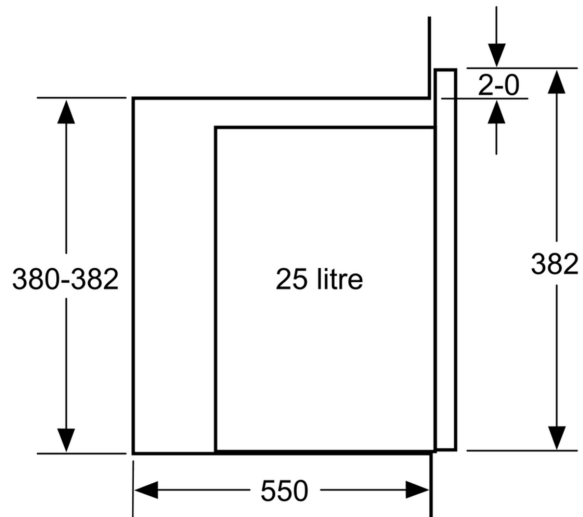

Fonction additionnelle: Micro-onde
 Type de commandes: Electronique
 Dimensions appareil H x L x P: 382x594x388 mm
 Dimensions de la cavité: 208 x 328 x 369 mm
 Longueur du cordon électrique: 130.0 cm
 Poids net: 17.8 kg
 Poids brut: 23.2 kg
 Code EAN: 4242005476480
 Puissance maximum du micro-ondes: 900 W
 Puissance de raccordement: 1450 W
 Intensité: 10 A
 Tension: 220-230 V
 Fréquence: 50 Hz
 Type de prise: Fiche cont.terre/Gard.fil ter.
 Accessoires inclus: 1 x Plateau tournant

Dimensions:

- Dimensions appareil (HxLxP): 382 x 594 x 388 mm
- Dimensions d'encastrement (HxLxP): 560 mm - 568 mm x 380 mm - 382 mm x 550 mm
- Veuillez vous référer aux dimensions d'encastrement indiquées dans le plan d'installation.

Série 6, Micro-ondes intégrable, 59 x 38 cm, Inox
BFL554MS1F

Montage en angle
micro-ondes

Mesures en mm

* 20 mm pour la façade
métallique

Mesures en mm

* 20 mm pour la façade
métallique

Mesures en mm

Mesures en mm