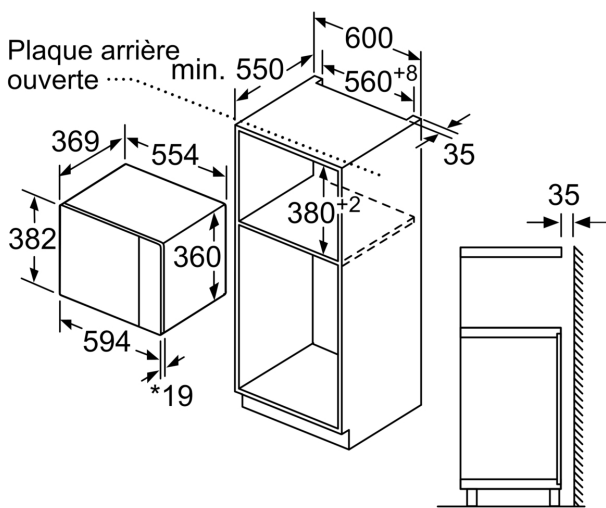

Fonction additionnelle: Micro-onde
 Type de commandes: Electronique
 Dimensions appareil H x L x P: 382x594x388 mm
 Dimensions de la cavité: 208 x 328 x 369 mm
 Longueur du cordon électrique: 130.0 cm
 Poids net: 17.8 kg
 Poids brut: 23.2 kg
 Code EAN: 4242005476480
 Puissance maximum du micro-ondes: 900 W
 Puissance de raccordement: 1450 W
 Intensité: 10 A
 Tension: 220-230 V
 Fréquence: 50 Hz
 Type de prise: Fiche cont.terre/Gard.fil ter.
 Accessoires inclus: 1 x Plateau tournant

Dimensions:

- Dimensions appareil (HxLxP): 382 x 594 x 388 mm
- Dimensions d'encastrement (HxLxP): 560 mm - 568 mm x 380 mm - 382 mm x 550 mm
- Veuillez vous référer aux dimensions d'encastrement indiquées dans le plan d'installation.

Série 6, Micro-ondes intégrable, 59 x 38 cm, Inox
BFL554MS1F

Montage en angle
micro-ondes

Mesures en mm

* 20 mm pour la façade
métallique

Mesures en mm

* 20 mm pour la façade
métallique

Mesures en mm

Mesures en mm