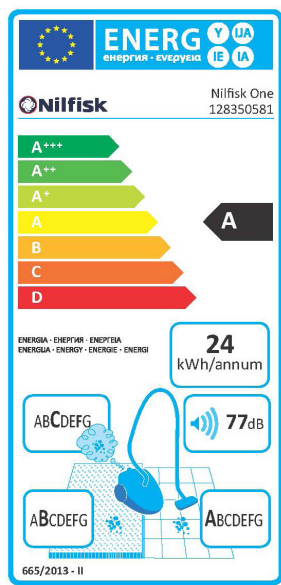

ONE WB10P05A BASIC

REF : 128350581
EAN : 5715492189267

UTILISATION TOUTES SURFACES

750 watts
Puissance consommée

< 70 m²
Surface aspirée

Compact et performant

Les
+

ECONOMIQUE	A	✓ Consommation d'énergie réduite
PEU ENCOMBRANT		✓ Mini compact
PRATIQUE		✓ Accessoires embarqués
RANGEMENT FACILITÉ		✓ Sangle de rangement du flexible
FIABILITÉ		✓ Garantie 2 ans

5 Accessoires inclus

Brosse sols combinée
128389011

Brosse meuble
82215000

Filtre EPA E 10
78601000

Embout ventouse
82214900

1 sac hygiène inclus

Accessoires en option

Sacs hygiène «+ Bag»
78602600

Mini turbo brosse
107414061

Poids de la machine (en kg) : 4,5
Dimensions de la machine (L x l x h)(en mm) : 260x270x370
Poids avec l'emballage (en kg) : 7,8
Dimensions de l'emballage (h x L x l)(en mm) : 330x320x560
Conditionnement : 20