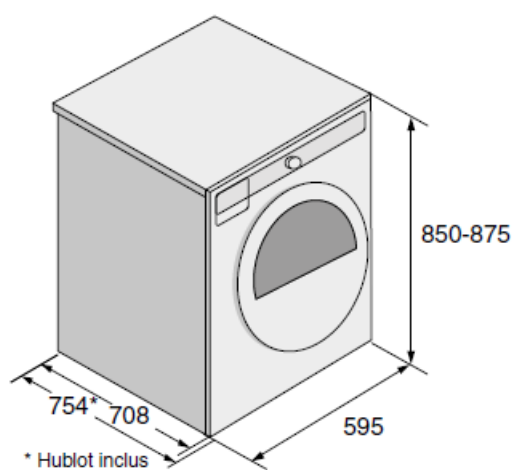

Dimensions et installation

- H / L / P nette mm : 850 x 595 x 754
- H / L / P brute mm : 920 x 640 x 838
- Câble de raccordement mm : 2100
- Poids net / brut kg : 44 / 46

EAN : 3838782011436

Disponibilité des pièces détachées
fonctionnelles de la marque ASKO :
10 ans à compter de la date d'achat
par le consommateur